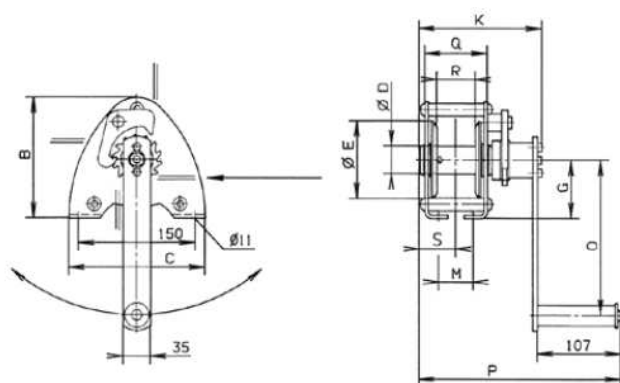

Typ	LB 150 VZ	LB 350 VZ	LB 650 VZ	LB 900 VZ	LB 1200 VZ	LB 250 VA	LB 650 VA	LB 900 VA
Kat. č. pozink	030239016	030239015	040239004	040239006	040239008	-	-	-
Kat. č. nerez	-	-	-	-	-	030239017	040239012	030239013
A, mm	-	-	232	232	273	-	232	273
B, mm	155	155	192	192	266	155	192	266
C, mm	175	175	210	210	240	175	210	240
Ø D, mm	36	36	63,5	63,5	63,5	36	63,5	63,5
Ø E, mm	100	100	183	183	255	100	183	255
F, mm	-	-	100	100	78	-	100	78
G, mm	75	75	58	58	75	75	58	75
H, mm	-	-	100	100	138	-	100	138
K, mm	159	189	192	192	192	191,5	190	190
L, mm	-	-	25	25	35	-	25	35
M, mm	45	75	38	38	30	75	38	30
N, mm	-	-	-	-	53	-	-	53
O, mm	200	320	250	320	320	320	250	250
P, mm	260	290	293	293	293	292,5	291	291
Q, mm	81	111	95	95	95	111	95	95
R, mm	50	80	50	50	50	80	50	50
S, mm	48	63	55	55	55	65,5	55	55

LB 150 - 350 kg

LB 650 - 1.200 kg