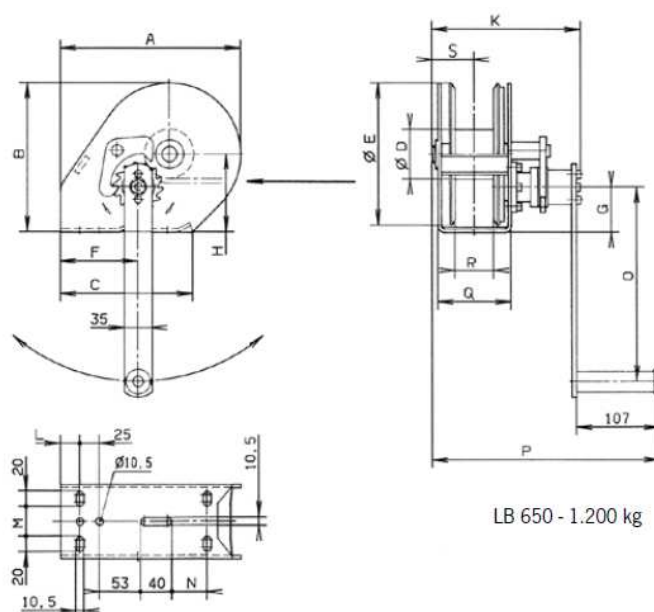

Typ	LB 150 VZ	LB 350 VZ	LB 650 VZ	LB 900 VZ	LB 1200 VZ	LB 250 VA	LB 650 VA	LB 900 VA
Kat. č. pozink	030239016	030239015	040239004	040239006	040239008	-	-	-
Kat. č. nerez	-	-	-	-	-	030239017	040239012	030239013
A, mm	-	-	232	232	273	-	232	273
B, mm	155	155	192	192	266	155	192	266
C, mm	175	175	210	210	240	175	210	240
Ø D, mm	36	36	63,5	63,5	63,5	36	63,5	63,5
Ø E, mm	100	100	183	183	255	100	183	255
F, mm	-	-	100	100	78	-	100	78
G, mm	75	75	58	58	75	75	58	75
H, mm	-	-	100	100	138	-	100	138
K, mm	159	189	192	192	192	191,5	190	190
L, mm	-	-	25	25	35	-	25	35
M, mm	45	75	38	38	30	75	38	30
N, mm	-	-	-	-	53	-	-	53
O, mm	200	320	250	320	320	320	250	250
P, mm	260	290	293	293	293	292,5	291	291
Q, mm	81	111	95	95	95	111	95	95
R, mm	50	80	50	50	50	80	50	50
S, mm	48	63	55	55	55	65,5	55	55

LB 150 - 350 kg

LB 650 - 1.200 kg