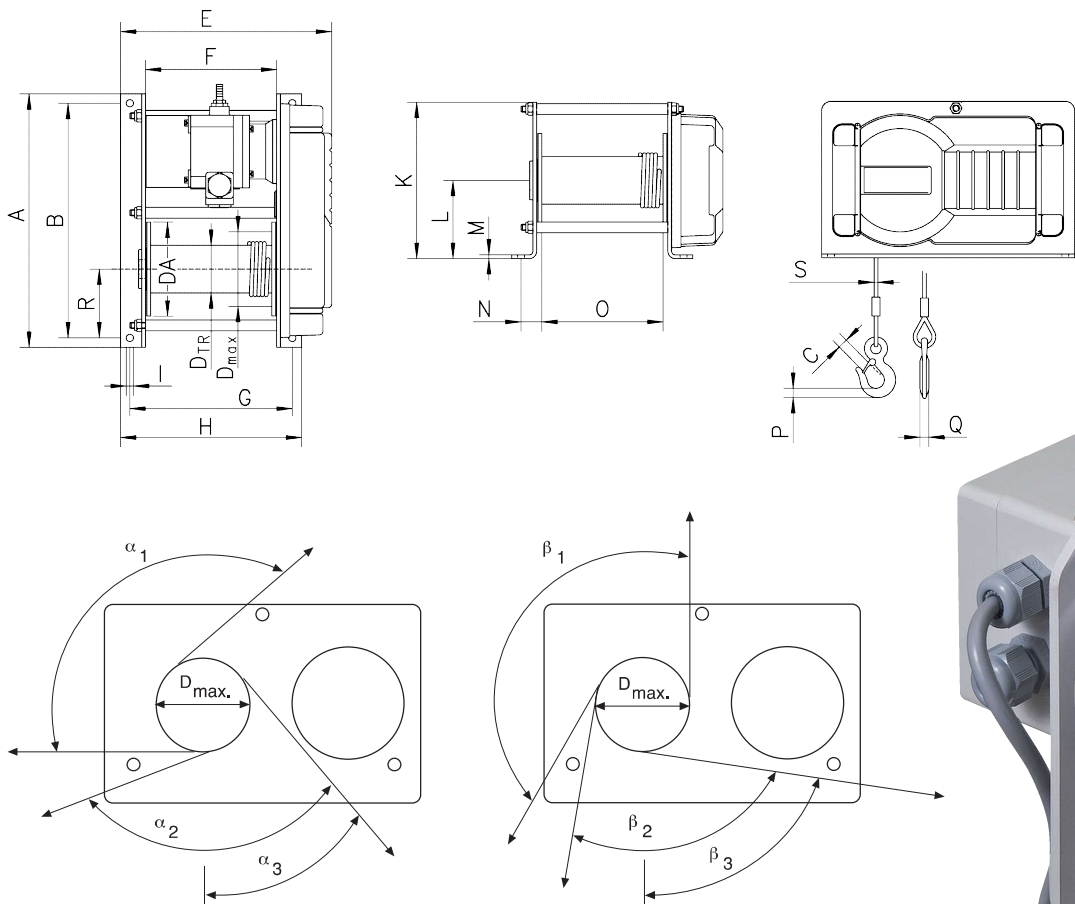

Abmessungen RPE (400V Direktsteuerung, Standard Seiltrommel)

Modell	RPE 2-13 ¹ RPE 5-6 ¹	RPE 2-13 L RPE 5-6 L RPE 5-12 L	RPE 2-13 XL RPE 5-6 XL RPE 5-12 XL	RPE 9-6 ¹ RPE 10-6 ¹	RPE 9-6 L RPE 10-6 L	RPE 9-6 XL RPE 10-6 XL	RPE 20-6	RPE 20-6 L	RPE 20-6 XL
A, mm	405	405	405	525	525	525	670	670	670
B, mm	375	375	375	485	485	485	550	550	550
C, mm	18	18	18	25	25	25	36	36	36
D _{TR} , mm	76	76	76	108	108	108	146	146	146
D _{max} , mm	104	118	118	148	148	148	224,4	224,4	224,4
DA, mm	150	150	150	180	180	180	245	245	245
E, mm	338	428	865	450	575	902	619	784	1.084
F, mm	210	300	737	270	395	722	360	525	825
G, mm	260	350	787	345	470	797	480	645	945
H, mm	290	380	817	380	505	832	540	705	1.005
I, mm	11	11	11	13	13	13	23	23	23
K, mm	250	250	250	340	340	340	401	401	401
L, mm	125	125	125	170	170	170	215	215	215
M, mm	6	6	6	10	10	10	15	15	15
N, mm	33	33	33	47,5	47,5	47,5	72,5	72,5	72,5
O, mm	194	284	721	250	375	702	335	500	800
P, mm	19	19	19	24	24	24	34	34	34
Q, mm	13	13	13	19	19	19	26	26	26
R, mm	125	125	125	170	170	170	135	135	135
S, mm	4	6	6	8	8	8	12	12	12
α 1, °	130	130	130	145	145	145	153	153	153
α 2, °	110	110	110	125	125	125	136	136	136
α 3, °	40	40	40	50	50	50	64	64	64
β 1, °	150	150	150	155	155	155	147	147	147
β 2, °	90	90	90	100	100	100	107	107	107
β 3, °	80	80	80	83	83	83	83	83	83

¹nur auf Anfrage lieferbar!

Abmessungen für Modelle mit optionaler Ausstattung bitte gesondert anfragen!

Seilabläufe der Elektroseilwinde RPE