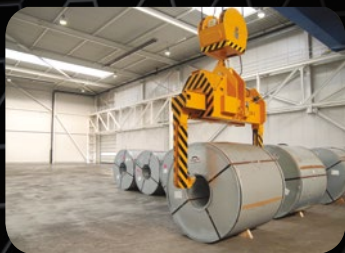

Tele Radio vyvíjí, vyrábí a prodává systémy rádiového dálkového ovládání pro průmyslové použití. Máme rozsáhlé, více než 60leté znalosti a odborné zkušenosti v oblasti systémů rádiového dálkového ovládání.

Panther je 2,4GHz široce uznávaný systém dálkového ovládání, vyvinutý pro použití s rozsáhlou řadou různých systémů. 2,4GHz frekvence uživatelům také umožňuje ovládání strojů z velké dálky, až 500 metrů.

Námi vyvinutý software v produktech Panther je vysoce konfigurovatelný podle konkrétních potřeb zákazníků. Díky tomu můžeme nabízet cenově výhodný systém, se kterým zákazník získá jedinečné řešení přizpůsobené přímo na míru jeho požadavkům.

Úroveň výkonu d (PLd): Obvody jsou zdvojené. Tlačítko Stop má dvě nezávislé sady kontaktů, kdy každá z nich řídí dvě zastavovací relé. Požadavkem je, že jedna porucha by neměla způsobit ohrožení bezpečnosti.

Standardní systém PNS-R1521-T1921

Funkce