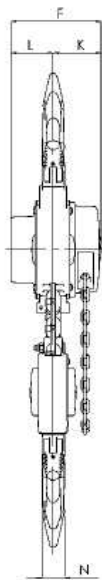

Typ	YL 500	YL 1000	YL 2000	YL 3000	YL 5000	YL 10000	YL 20000
Amin., mm	300	335	395	520	654	825	1.010
B, mm	17	22	30	38	45	68	85
C, mm	24	29	35	40	47	68	64
D, mm	133	156	182	220	220	220	303
E, mm	148	175	203	250	250	383	555
F, mm	148	167	194	219	219	219	250
G, mm	139	164	192	225	242	326	391
H, mm	206	242	283	335	352	436	501
I, mm	24	24	31	34	21	136	-
K, mm	61	70	83	95	95	95	396
L, mm	87	97	111	124	124	124	125
M, mm	110	125	156	178	285	401	471
N, mm	14	19	22	30	37	50	56

Yalelift 360, 500 - 3.000 kg

Yalelift 360, 5.000 kg

Yalelift 360, 10.000 kg

Yalelift 360, 20.000 kg