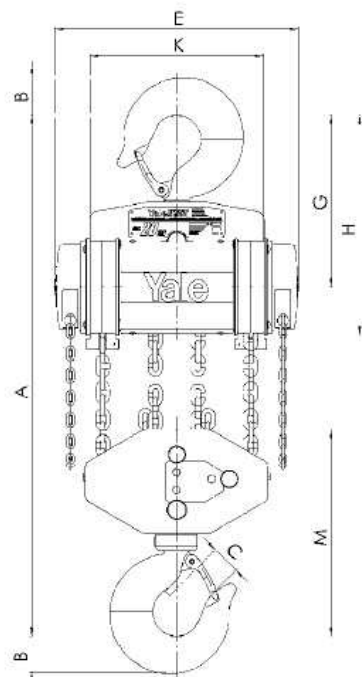

Yalelift 360, 20.000 kg