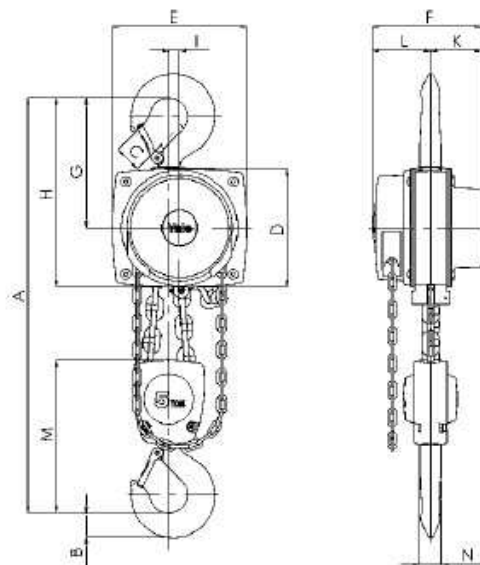

Typ	YL 500	YL 1000	YL 2000	YL 3000	YL 5000	YL 10000	YL 20000
Amin., mm	300	335	395	520	654	825	1.010
B, mm	17	22	30	38	45	68	85
C, mm	24	29	35	40	47	68	64
D, mm	133	156	182	220	220	220	303
E, mm	148	175	203	250	250	383	555
F, mm	148	167	194	219	219	219	250
G, mm	139	164	192	225	242	326	391
H, mm	206	242	283	335	352	436	501
I, mm	24	24	31	34	21	136	-
K, mm	61	70	83	95	95	95	396
L, mm	87	97	111	124	124	124	125
M, mm	110	125	156	178	285	401	471
N, mm	14	19	22	30	37	50	56

Yalelift 360, 500 - 3.000 kg

Yalelift 360, 5.000 kg

Yalelift 360, 10.000 kg

Yalelift 360, 20.000 kg