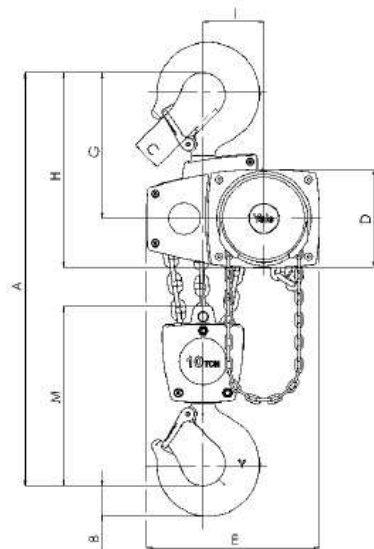

Typ	YL 500	YL 1000	YL 2000	YL 3000	YL 5000	YL 10000	YL 20000
Amin., mm	300	335	395	520	654	825	1.010
B, mm	17	22	30	38	45	68	85
C, mm	24	29	35	40	47	68	64
D, mm	133	156	182	220	220	220	303
E, mm	148	175	203	250	250	383	555
F, mm	148	167	194	219	219	219	250
G, mm	139	164	192	225	242	326	391
H, mm	206	242	283	335	352	436	501
I, mm	24	24	31	34	21	136	-
K, mm	61	70	83	95	95	95	396
L, mm	87	97	111	124	124	124	125
M, mm	110	125	156	178	285	401	471
N, mm	14	19	22	30	37	50	56

Yalelift 360, 500 - 3.000 kg

Yalelift 360, 5.000 kg

Yalelift 360, 10.000 kg

Yalelift 360, 20.000 kg