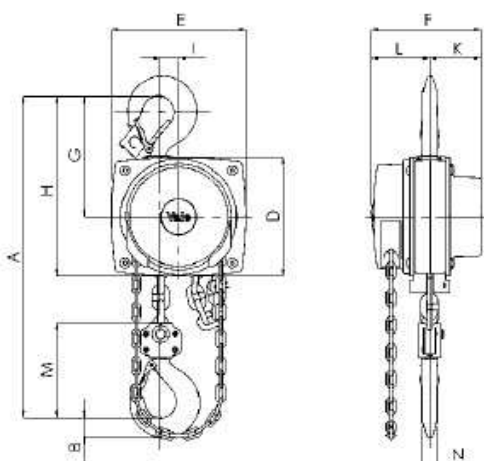

Typ	YL 500	YL 1000	YL 2000	YL 3000	YL 5000	YL 10000	YL 20000
Amin., mm	300	335	395	520	654	825	1.010
B, mm	17	22	30	38	45	68	85
C, mm	24	29	35	40	47	68	64
D, mm	133	156	182	220	220	220	303
E, mm	148	175	203	250	250	383	555
F, mm	148	167	194	219	219	219	250
G, mm	139	164	192	225	242	326	391
H, mm	206	242	283	335	352	436	501
I, mm	24	24	31	34	21	136	-
K, mm	61	70	83	95	95	95	396
L, mm	87	97	111	124	124	124	125
M, mm	110	125	156	178	285	401	471
N, mm	14	19	22	30	37	50	56

Yalelift 360, 500 - 3.000 kg

Yalelift 360, 5.000 kg

Yalelift 360, 10.000 kg

Yalelift 360, 20.000 kg