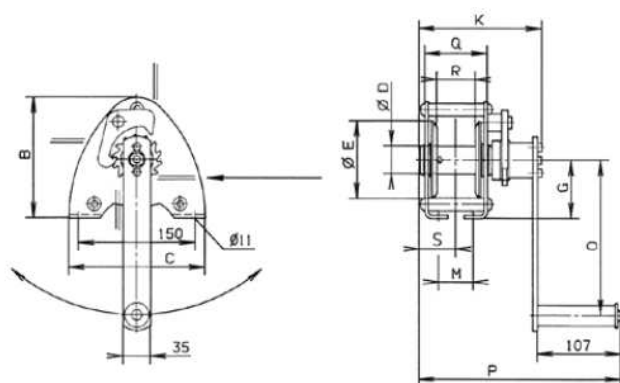

Typ	LB 150 VZ	LB 350 VZ	LB 650 VZ	LB 900 VZ LB 900 ARA	LB 1200 VZ LB 1200 ARA	LB 250 VA	LB 650 VA	LB 900 VA
Kat. č. pozink	030239016	030239015	040239004	040239006	040239008	-	-	-
Kat. č. automatika	-	-	-	040239007	040239009	-	-	-
Kat. č. nerez	-	-	-	-	-	030239017	040239012	030239013
A, mm	-	-	232	232	273	-	232	273
B, mm	155	155	192	192	266	155	192	266
C, mm	175	175	210	210	240	175	210	240
Ø D, mm	36	36	63,5	63,5	63,5	36	63,5	63,5
Ø E, mm	100	100	183	183	255	100	183	255
F, mm	-	-	100	100	78	-	100	78
G, mm	75	75	58	58	75	75	58	75
H, mm	-	-	100	100	138	-	100	138
K, mm	159	189	192	192/226*	192/226*	191,5	190	190
L, mm	-	-	25	25	35	-	25	35
M, mm	45	75	38	38	30	75	38	30
N, mm	-	-	-	-	53	-	-	53
O, mm	200	320	250	320	320	320	250	250
P, mm	260	290	293	293/303*	293/303*	292,5	291	291
Q, mm	81	111	95	95	95	111	95	95
R, mm	50	80	50	50	50	80	50	50
S, mm	48	63	55	55	55	65,5	55	55

\*odvíjecí automatika

LB 150 - 350 kg

LB 650 - 1.200 kg