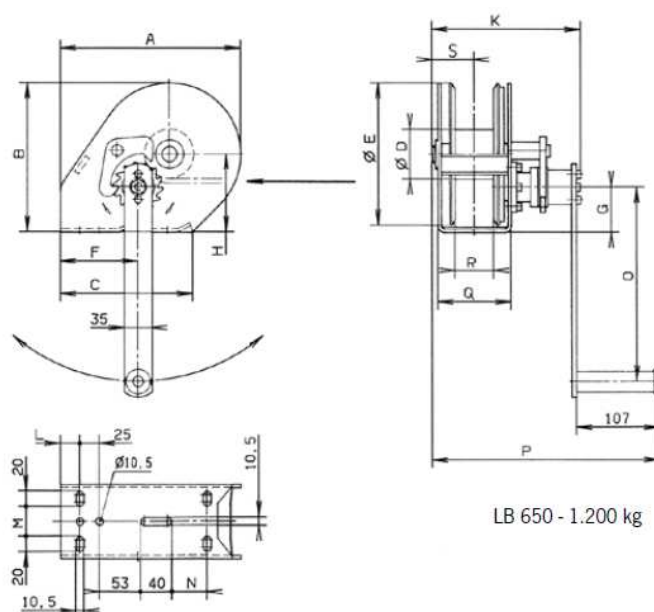

Typ	LB 150 VZ	LB 350 VZ	LB 650 VZ	LB 900 VZ LB 900 ARA	LB 1200 VZ LB 1200 ARA	LB 250 VA	LB 650 VA	LB 900 VA
Kat. č. pozink	030239016	030239015	040239004	040239006	040239008	-	-	-
Kat. č. automatika	-	-	-	040239007	040239009	-	-	-
Kat. č. nerez	-	-	-	-	-	030239017	040239012	030239013
A, mm	-	-	232	232	273	-	232	273
B, mm	155	155	192	192	266	155	192	266
C, mm	175	175	210	210	240	175	210	240
Ø D, mm	36	36	63,5	63,5	63,5	36	63,5	63,5
Ø E, mm	100	100	183	183	255	100	183	255
F, mm	-	-	100	100	78	-	100	78
G, mm	75	75	58	58	75	75	58	75
H, mm	-	-	100	100	138	-	100	138
K, mm	159	189	192	192/226*	192/226*	191,5	190	190
L, mm	-	-	25	25	35	-	25	35
M, mm	45	75	38	38	30	75	38	30
N, mm	-	-	-	-	53	-	-	53
O, mm	200	320	250	320	320	320	250	250
P, mm	260	290	293	293/303*	293/303*	292,5	291	291
Q, mm	81	111	95	95	95	111	95	95
R, mm	50	80	50	50	50	80	50	50
S, mm	48	63	55	55	55	65,5	55	55

\*odvíjecí automatika

LB 150 - 350 kg

LB 650 - 1.200 kg